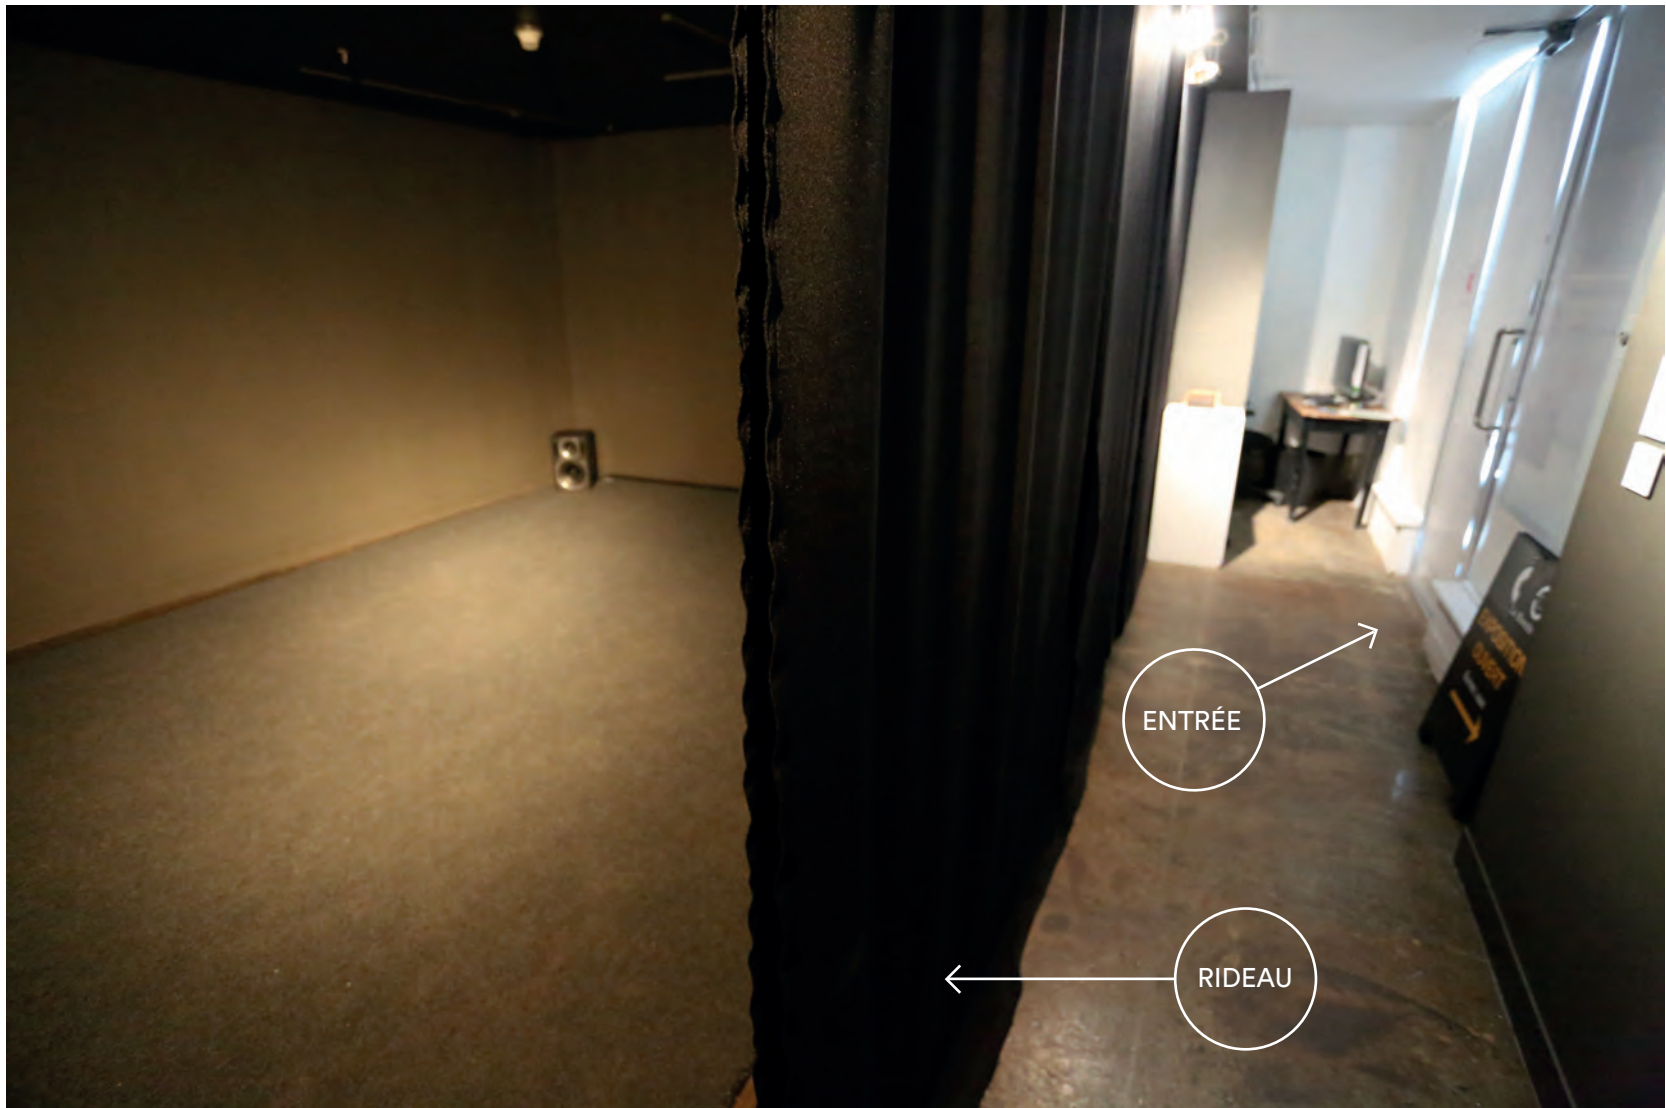

-> LES LIGNES NOIRES REPRÉSENTENT LES MURS SUR LESQUELS IL EST POSSIBLE DE PROJETER.

-> IL Y A PLUSIEURS PRISES DE COURANT AU PLAFOND QUI ALIMENTENT L'ÉCLAIRAGE. VOUS POUVEZ LES UTILISER POUR D'AUTRES BESOINS.

—> CÔTE D'ABRAHAM <—

MUR NORD

MUR SUD

MUR EST

MUR OUEST

VUE EN PERSPECTIVE

-> IL EST POSSIBLE D'INSTALLER UN RIDEAU DANS L'ESPACE D'EXPOSITION AFIN DE FILTRER LA LUMIÈRE.

-> LE PLANCHER DE LA GALERIE EST EN BÉTON.

APERÇU DE LA GALERIE

APERÇU DE LA GALERIE

APERÇU DE LA GALERIE

New Millennium Workout Routine
YALOO (Ji Yeon Lim)
Du 18 février au 19 mars 2017

APERÇU DE LA GALERIE

APERÇU DE LA GALERIE

Bélugas
Jocelyn Robert
Du 10 septembre au 9 octobre 2016