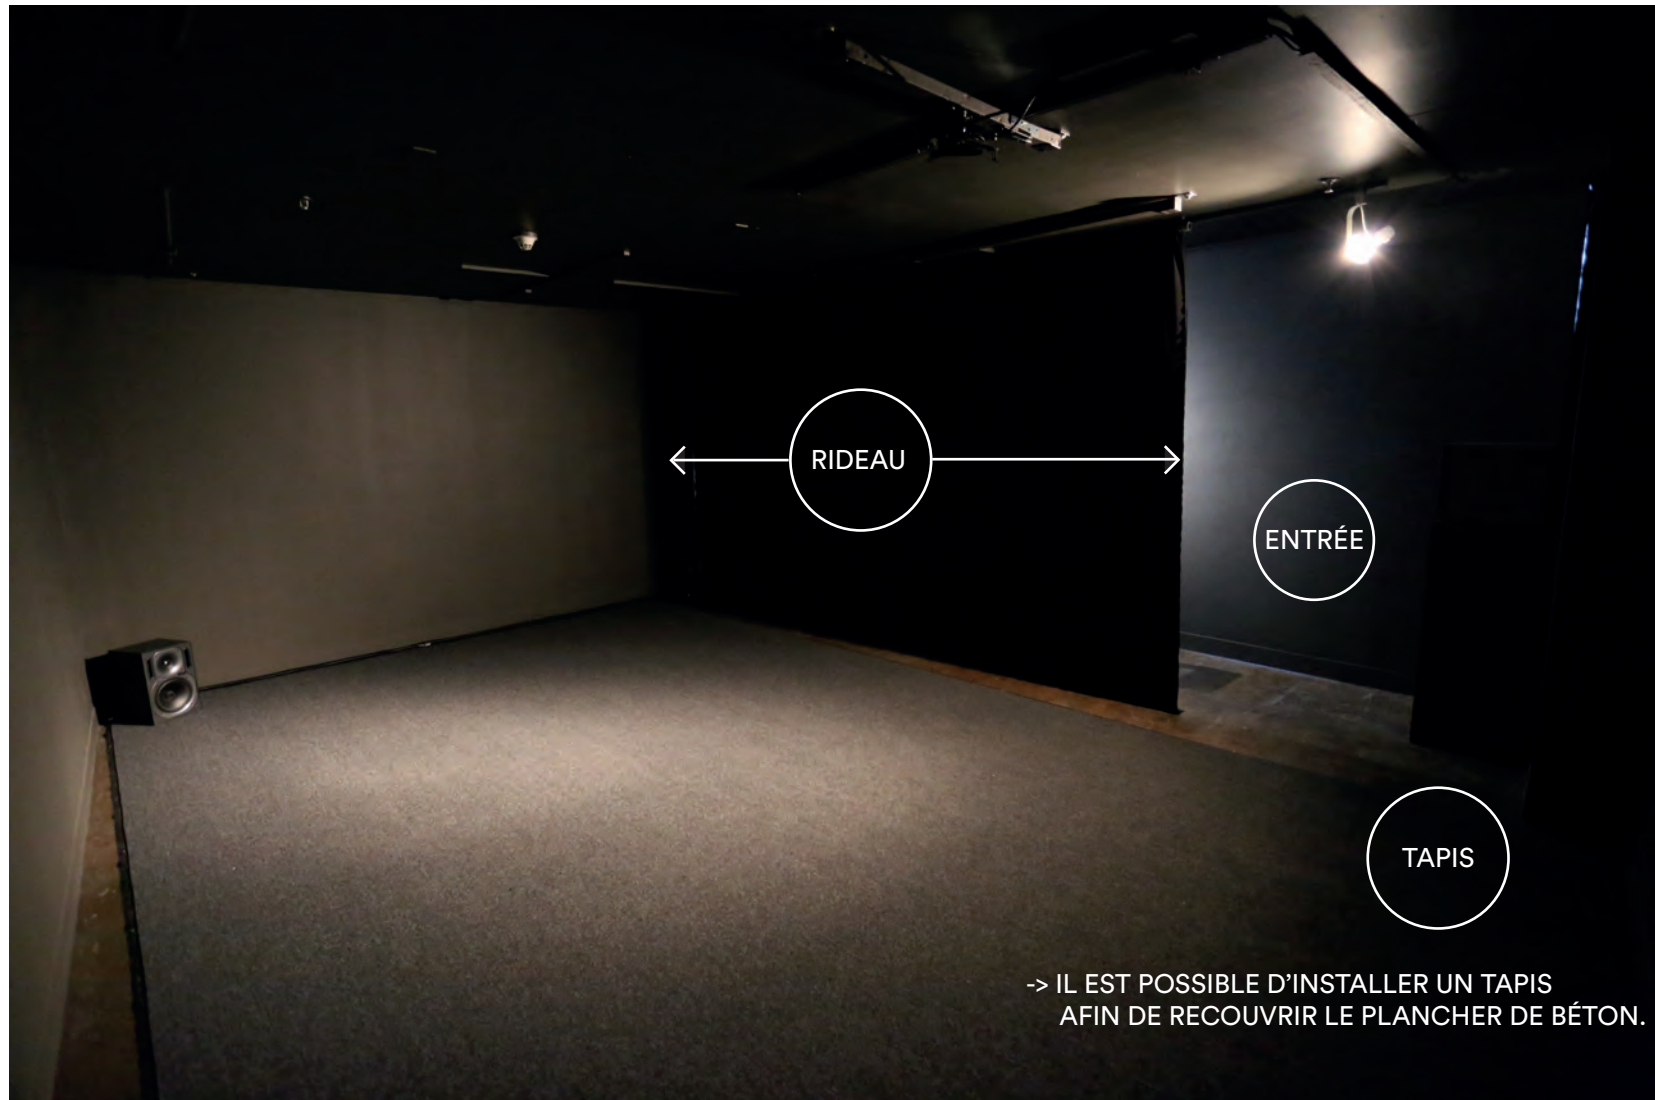

-> LES LIGNES NOIRES REPRÉSENTENT LES MURS SUR LESQUELS IL EST POSSIBLE DE PROJETER.

-> IL Y A PLUSIEURS PRISES DE COURANT AU PLAFOND QUI ALIMENTENT L'ÉCLAIRAGE. VOUS POUVEZ LES UTILISER POUR D'AUTRES BESOINS.

—> CÔTE D'ABRAHAM <—

MUR NORD

MUR SUD

MUR EST

MUR OUEST

VUE EN PERSPECTIVE

-> IL EST POSSIBLE D'INSTALLER UN RIDEAU DANS L'ESPACE D'EXPOSITION AFIN DE FILTRER LA LUMIÈRE.

-> LE PLANCHER DE LA GALERIE EST EN BÉTON.

APERÇU DE LA GALERIE

APERÇU DE LA GALERIE

APERÇU DE LA GALERIE

New Millennium Workout Routine
YALOO (Ji Yeon Lim)
Du 18 février au 19 mars 2017

APERÇU DE LA GALERIE

APERÇU DE LA GALERIE

Bélugas
Jocelyn Robert
Du 10 septembre au 9 octobre 2016