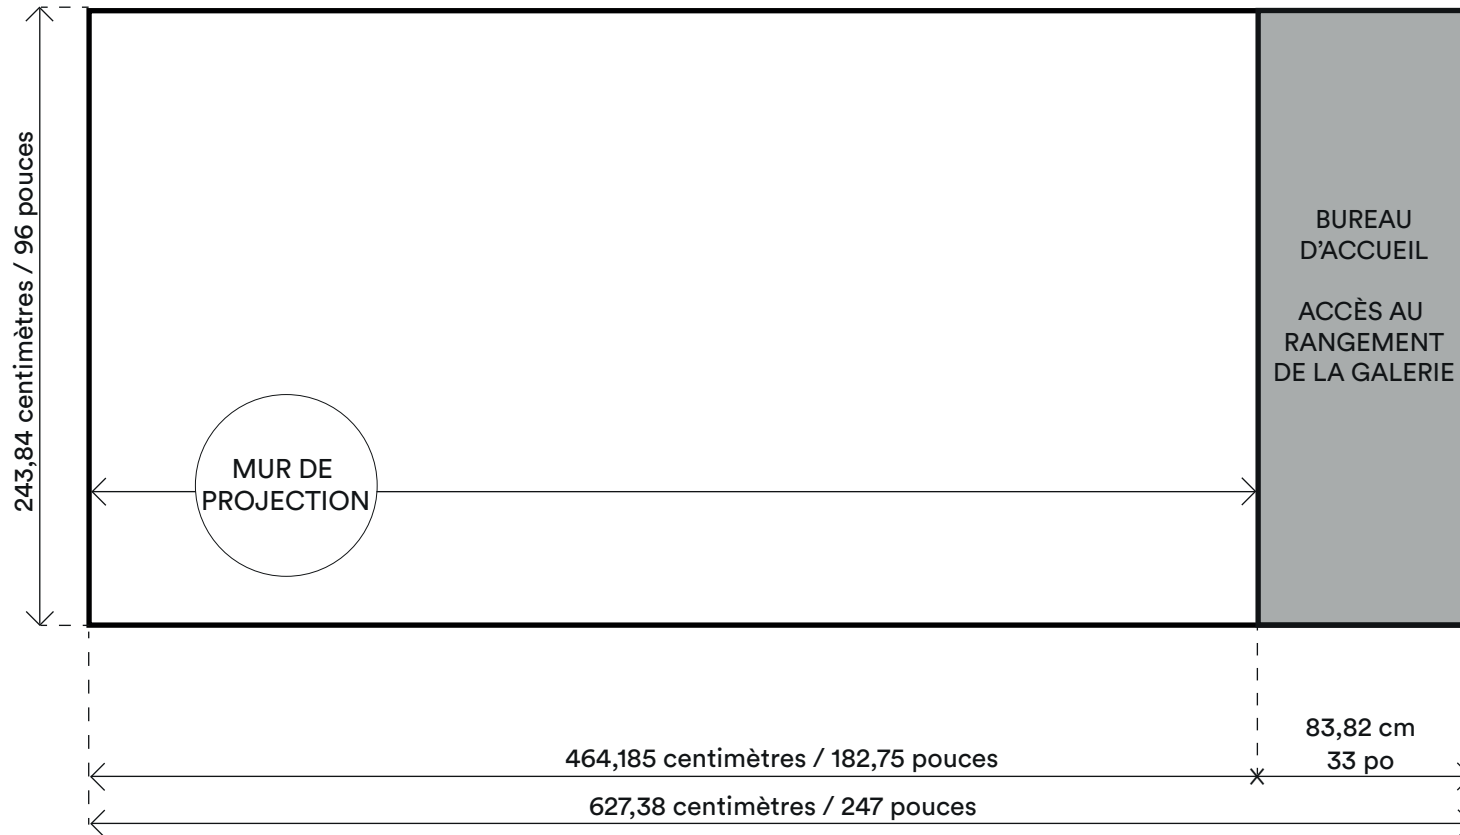

LA BANDE VIDÉO PLAN DE LA GALERIE

SYSTÈME MÉTRIQUE (centimètres)
SYSTÈME IMPÉRIAL (pouces)

LA
BANDE
VIDÉO

Galerie:

620, Côte d'Abraham, Québec

Ouvert durant les expositions du mercredi au dimanche, de 12h à 17h

-> LES LIGNES NOIRES REPRÉSENTENT LES MURS SUR LESQUELS IL EST POSSIBLE DE PROJETER.

-> IL Y A PLUSIEURS PRISES DE COURANT AU PLAFOND QUI ALIMENTENT L'ÉCLAIRAGE. VOUS POUVEZ LES UTILISER POUR D'AUTRES BESOINS.

—> CÔTE D'ABRAHAM <—

MUR NORD

MUR SUD

MUR EST

MUR OUEST

VUE EN PERSPECTIVE

-> IL EST POSSIBLE D'INSTALLER UN RIDEAU DANS L'ESPACE D'EXPOSITION AFIN DE FILTRER LA LUMIÈRE.

-> LE PLANCHER DE LA GALERIE EST EN BÉTON.

APERÇU DE LA GALERIE

APERÇU DE LA GALERIE

Dans l'intervalle
IvanovStoeva
Du 6 février au 6 mars 2016