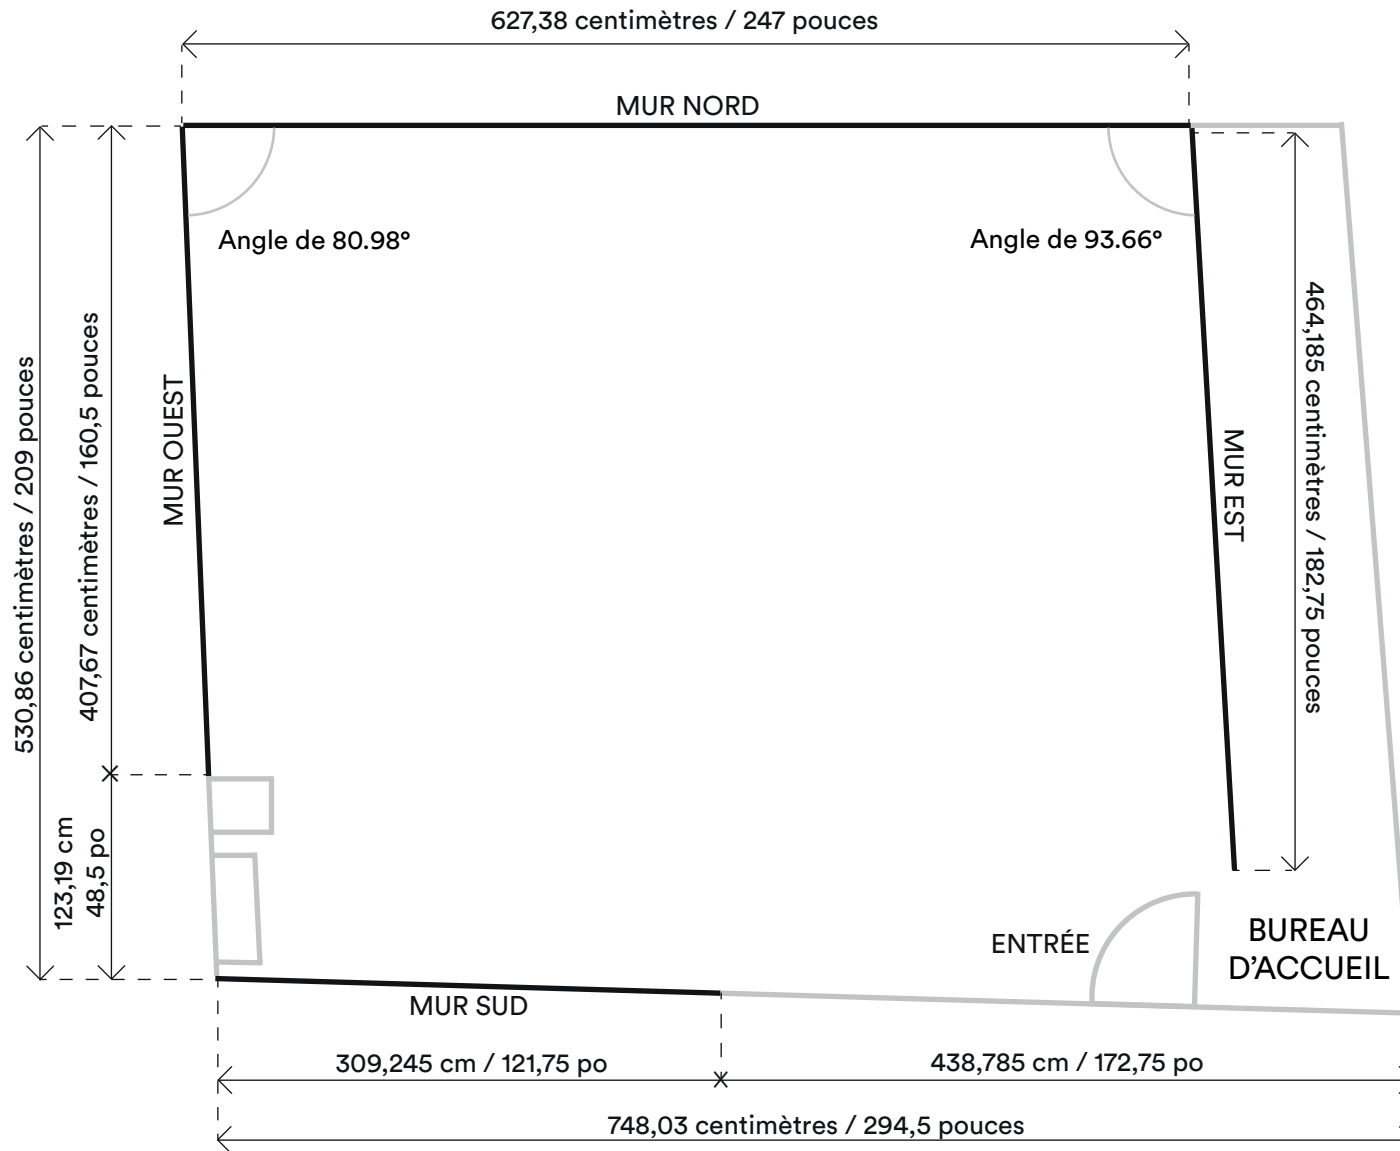

LA BANDE VIDÉO PLAN DE LA GALERIE

SYSTÈME MÉTRIQUE (centimètres)
SYSTÈME IMPÉRIAL (pouces)

LA
BANDE
VIDÉO

Galerie:

620, Côte d'Abraham, Québec

Ouvert durant les expositions du mercredi au dimanche, de 12h à 17h

Entrée libre

Bureaux et studios :

541, Saint-Vallier Est B.P. 2

Québec (QC), G1K 3P9

Ouverts du lundi au vendredi, de 9h à 17h

dt@labandevideo.com

VUE EN PLAN

-> LA HAUTEUR DES MURS EST DE 243,84 CENTIMÈTRES / 96 POUCES.

-> LES LIGNES NOIRES REPRÉSENTENT LES MURS SUR LESQUELS IL EST POSSIBLE DE PROJETER.

-> IL Y A PLUSIEURS PRISES DE COURANT AU PLAFOND QUI ALIMENTENT L'ÉCLAIRAGE. VOUS POUVEZ LES UTILISER POUR D'AUTRES BESOINS.

APERÇU DE LA GALERIE

APERÇU DE LA GALERIE

Dans l'intervalle
IvanovStoeva
Du 6 février au 6 mars 2016