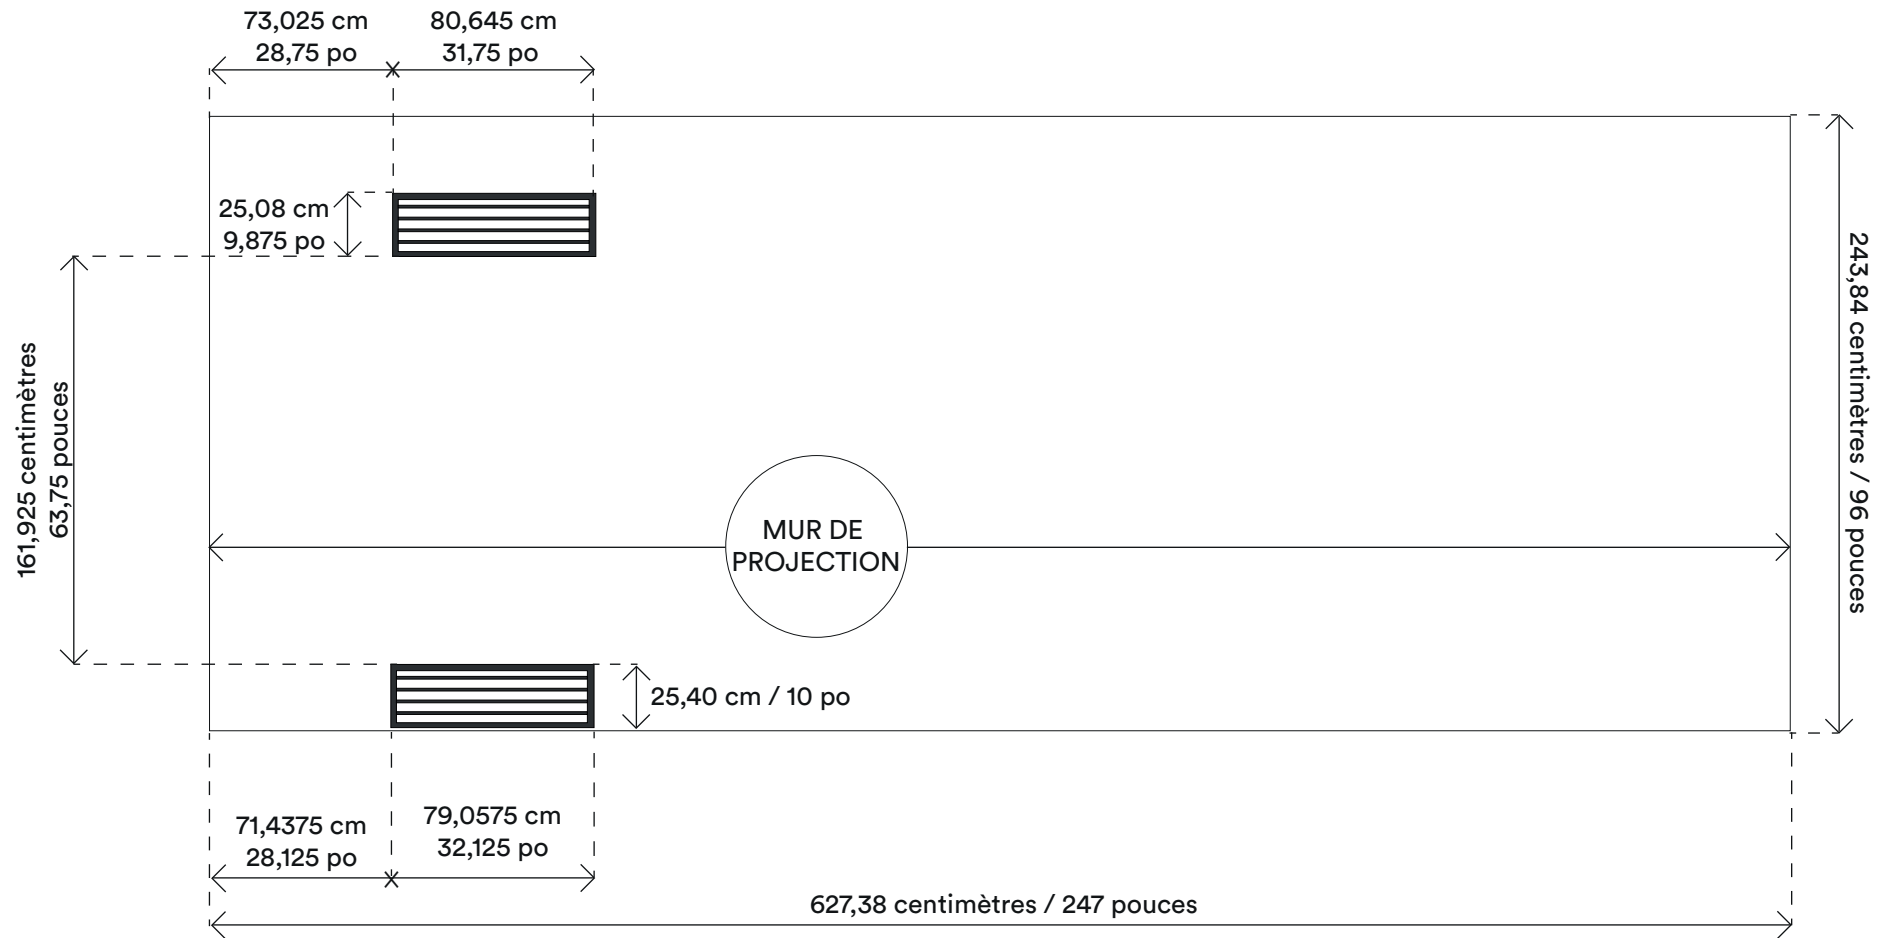

LA BANDE VIDÉO PLAN DE LA GALERIE

SYSTÈME MÉTRIQUE (centimètres)
SYSTÈME IMPÉRIAL (pouces)

LA
BANDE
VIDÉO

Galerie:

620, Côte d'Abraham, Québec

Ouvert durant les expositions du mercredi au dimanche, de 12h à 17h

Entrée libre

Bureaux et studios :

541, Saint-Vallier Est B.P. 2

Québec (QC), G1K 3P9

Ouverts du lundi au vendredi, de 9h à 17h

dt@labandevideo.com

VUE EN PLAN

-> LA HAUTEUR DES MURS EST DE 243,84 CENTIMÈTRES / 96 POUCES.

-> LES LIGNES NOIRES REPRÉSENTENT LES MURS SUR LESQUELS IL EST POSSIBLE DE PROJETER.

-> IL Y A PLUSIEURS PRISES DE COURANT AU PLAFOND QUI ALIMENTENT L'ÉCLAIRAGE. VOUS POUVEZ LES UTILISER POUR D'AUTRES BESOINS.

—> CÔTE D'ABRAHAM <—

MUR NORD

MUR SUD

MUR EST

MUR OUEST

VUE EN PERSPECTIVE

-> IL EST POSSIBLE D'INSTALLER UN RIDEAU DANS L'ESPACE D'EXPOSITION AFIN DE FILTRER LA LUMIÈRE.

-> LE PLANCHER DE LA GALERIE EST EN BÉTON.