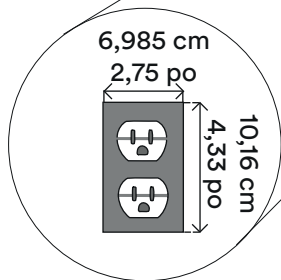

—> CÔTE D'ABRAHAM <—

MUR NORD

MUR SUD

MUR EST

MUR OUEST

VUE EN PERSPECTIVE

-> IL EST POSSIBLE D'INSTALLER UN RIDEAU DANS L'ESPACE D'EXPOSITION AFIN DE FILTRER LA LUMIÈRE.

-> LE PLANCHER DE LA GALERIE EST EN BÉTON.