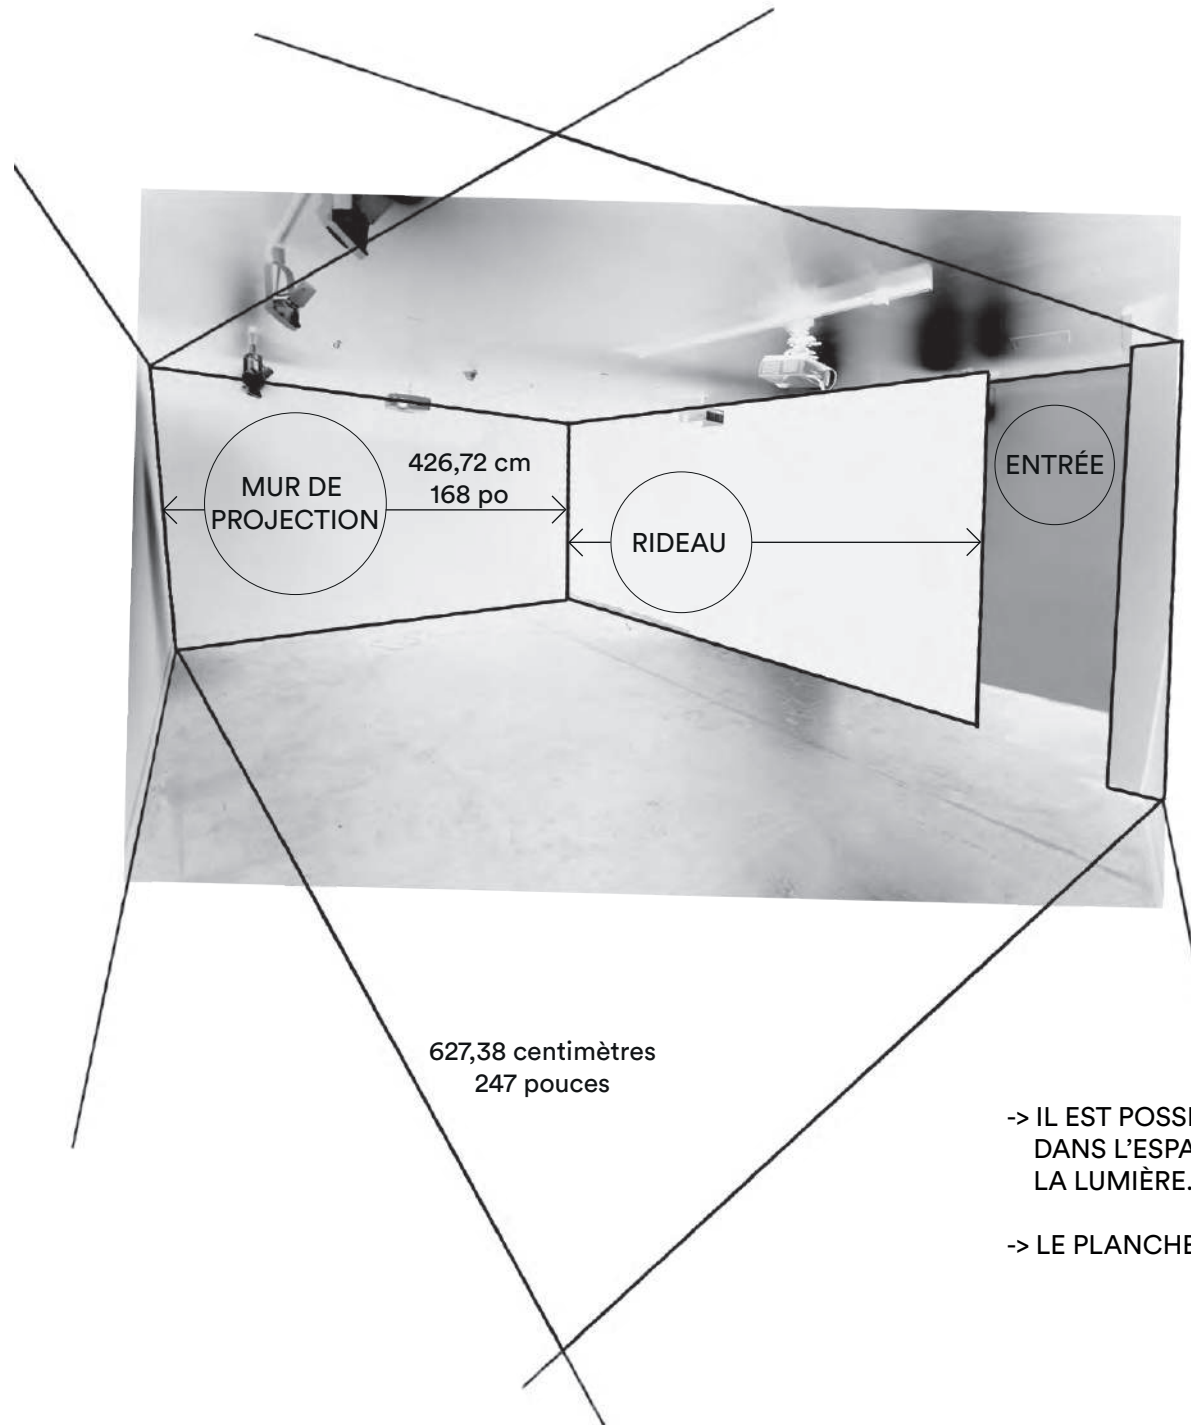

LA BANDE VIDÉO PLAN DE LA GALERIE

SYSTÈME MÉTRIQUE (centimètres)
SYSTÈME IMPÉRIAL (pouces)

LA
BANDE
VIDÉO

Galerie:

620, Côte d'Abraham, Québec

Ouvert durant les expositions du mercredi au dimanche, de 12h à 17h

Entrée libre

Bureaux et studios :

541, Saint-Vallier Est B.P. 2

Québec (QC), G1K 3P9

Ouverts du lundi au vendredi, de 9h à 17h

dt@labandevideo.com

VUE EN PLAN

-> LA HAUTEUR DES MURS EST DE 243,84 CENTIMÈTRES / 96 POUCES.

-> LES LIGNES NOIRES REPRÉSENTENT LES MURS SUR LESQUELS IL EST POSSIBLE DE PROJETER.

-> IL Y A PLUSIEURS PRISES DE COURANT AU PLAFOND QUI ALIMENTENT L'ÉCLAIRAGE. VOUS POUVEZ LES UTILISER POUR D'AUTRES BESOINS.

—> CÔTE D'ABRAHAM <—

MUR NORD

MUR SUD

MUR EST

MUR OUEST

VUE EN PERSPECTIVE

-> IL EST POSSIBLE D'INSTALLER UN RIDEAU DANS L'ESPACE D'EXPOSITION AFIN DE FILTRER LA LUMIÈRE.

-> LE PLANCHER DE LA GALERIE EST EN BÉTON.