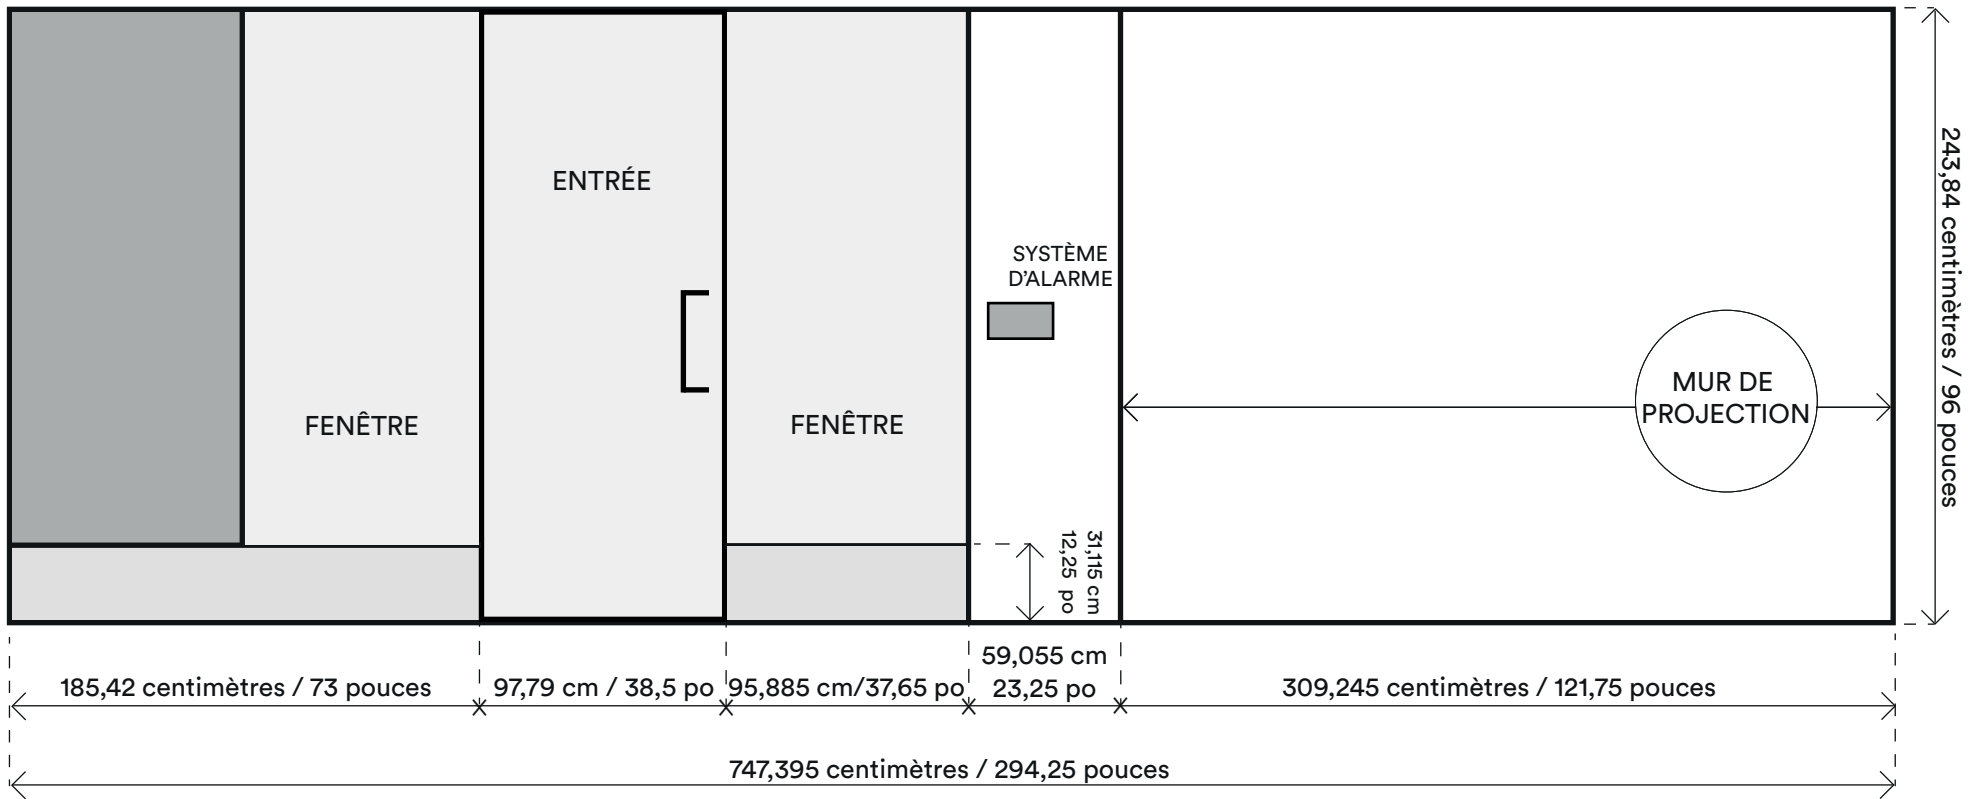

LA BANDE VIDÉO PLAN DE LA GALERIE

SYSTÈME MÉTRIQUE (centimètres)
SYSTÈME IMPÉRIAL (pouces)

LA
BANDE
VIDÉO

Galerie:

620, Côte d'Abraham, Québec

Ouvert durant les expositions du mercredi au dimanche, de 12h à 17h

-> LES LIGNES NOIRES REPRÉSENTENT LES MURS SUR LESQUELS IL EST POSSIBLE DE PROJETER.

-> IL Y A PLUSIEURS PRISES DE COURANT AU PLAFOND QUI ALIMENTENT L'ÉCLAIRAGE. VOUS POUVEZ LES UTILISER POUR D'AUTRES BESOINS.

—> CÔTE D'ABRAHAM <—

MUR NORD

MUR SUD

MUR EST

MUR OUEST

VUE EN PERSPECTIVE

-> IL EST POSSIBLE D'INSTALLER UN RIDEAU DANS L'ESPACE D'EXPOSITION AFIN DE FILTRER LA LUMIÈRE.

-> LE PLANCHER DE LA GALERIE EST EN BÉTON.