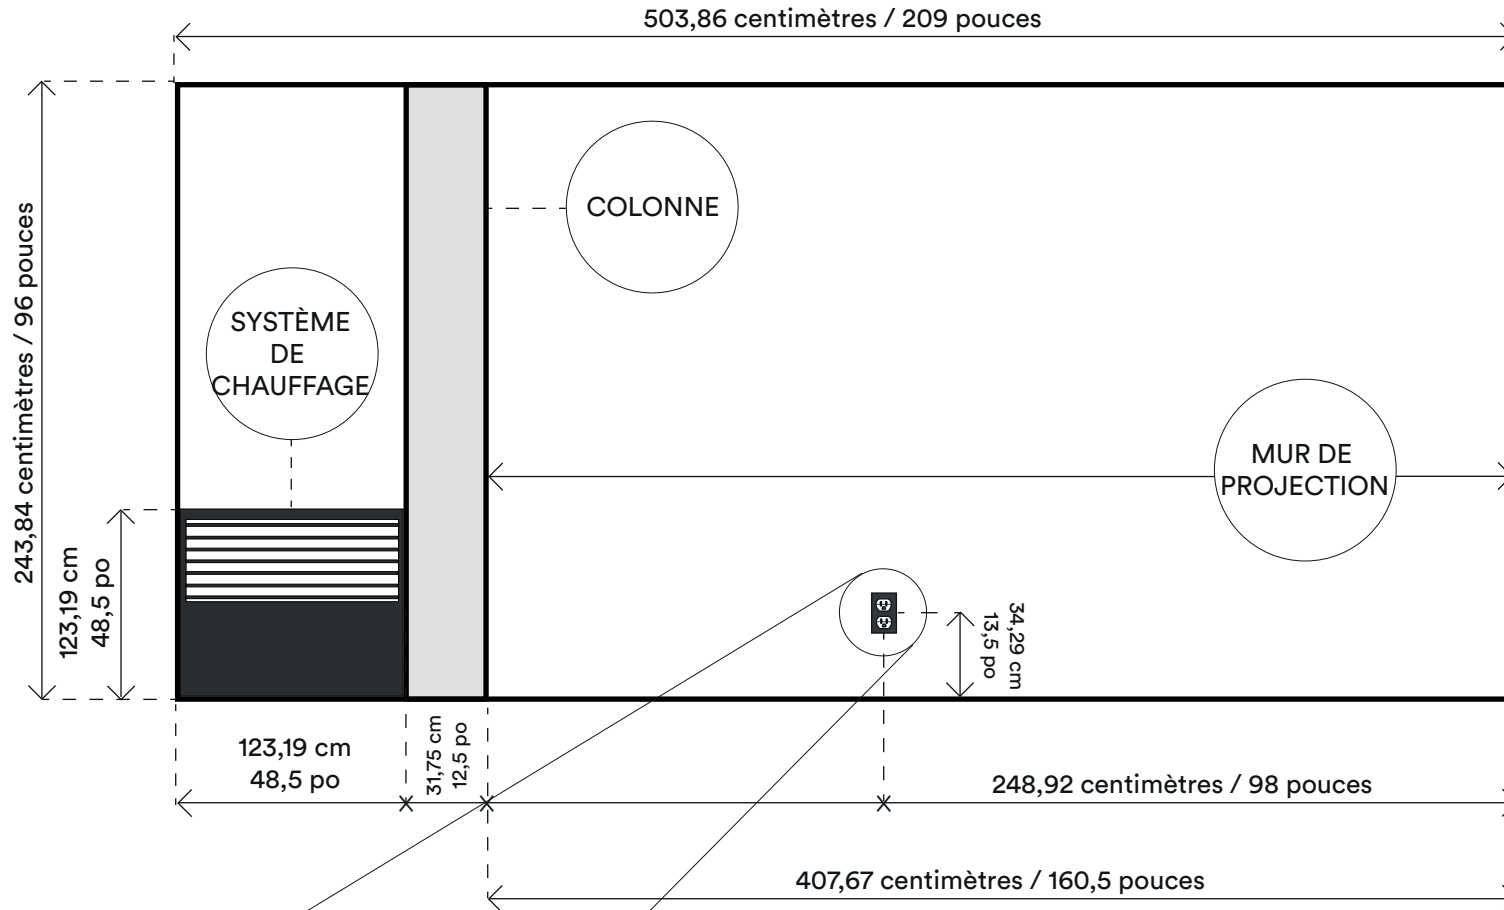

LA BANDE VIDÉO PLAN DE LA GALERIE

SYSTÈME MÉTRIQUE (centimètres)
SYSTÈME IMPÉRIAL (pouces)

LA
BANDE
VIDÉO

Galerie:

620, Côte d'Abraham, Québec

Ouvert durant les expositions du mercredi au dimanche, de 12h à 17h

-> LES LIGNES NOIRES REPRÉSENTENT LES MURS SUR LESQUELS IL EST POSSIBLE DE PROJETER.

-> IL Y A PLUSIEURS PRISES DE COURANT AU PLAFOND QUI ALIMENTENT L'ÉCLAIRAGE. VOUS POUVEZ LES UTILISER POUR D'AUTRES BESOINS.

—> CÔTE D'ABRAHAM <—

MUR NORD

MUR SUD

MUR EST

MUR OUEST

VUE EN PERSPECTIVE

-> IL EST POSSIBLE D'INSTALLER UN RIDEAU DANS L'ESPACE D'EXPOSITION AFIN DE FILTRER LA LUMIÈRE.

-> LE PLANCHER DE LA GALERIE EST EN BÉTON.

APERÇU DE LA GALERIE

APERÇU DE LA GALERIE

APERÇU DE LA GALERIE

New Millennium Workout Routine
YALOO (Ji Yeon Lim)
Du 18 février au 19 mars 2017

APERÇU DE LA GALERIE

APERÇU DE LA GALERIE

Bélugas
Jocelyn Robert
Du 10 septembre au 9 octobre 2016