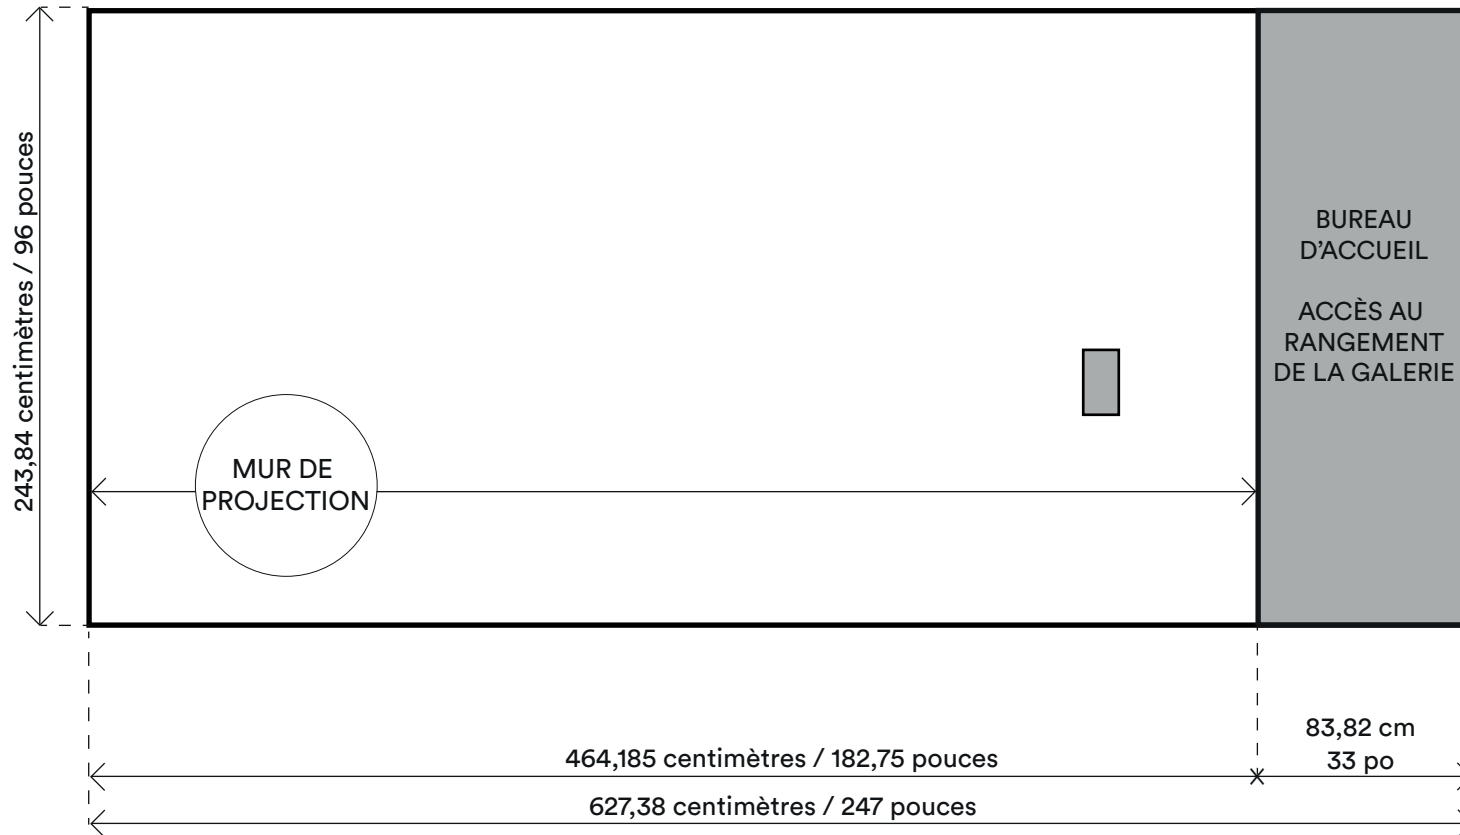

LA BANDE VIDÉO

PLAN DE LA GALERIE

SYSTÈME MÉTRIQUE (centimètres)
SYSTÈME IMPÉRIAL (pouces)

Galerie:

620, Côte d'Abraham, Québec

Ouvert durant les expositions du mercredi au dimanche, de 12h à 17h

Entrée libre

-> LES LIGNES NOIRES REPRÉSENTENT LES MURS SUR LESQUELS IL EST POSSIBLE DE PROJETER.

-> IL Y A PLUSIEURS PRISES DE COURANT AU PLAFOND QUI ALIMENTENT L'ÉCLAIRAGE. VOUS POUVEZ LES UTILISER POUR D'AUTRES BESOINS.

—> CÔTE D'ABRAHAM <—

MUR NORD

MUR SUD

MUR EST

MUR OUEST

APERÇU DE LA GALERIE

APERÇU DE LA GALERIE

APERÇU DE LA GALERIE