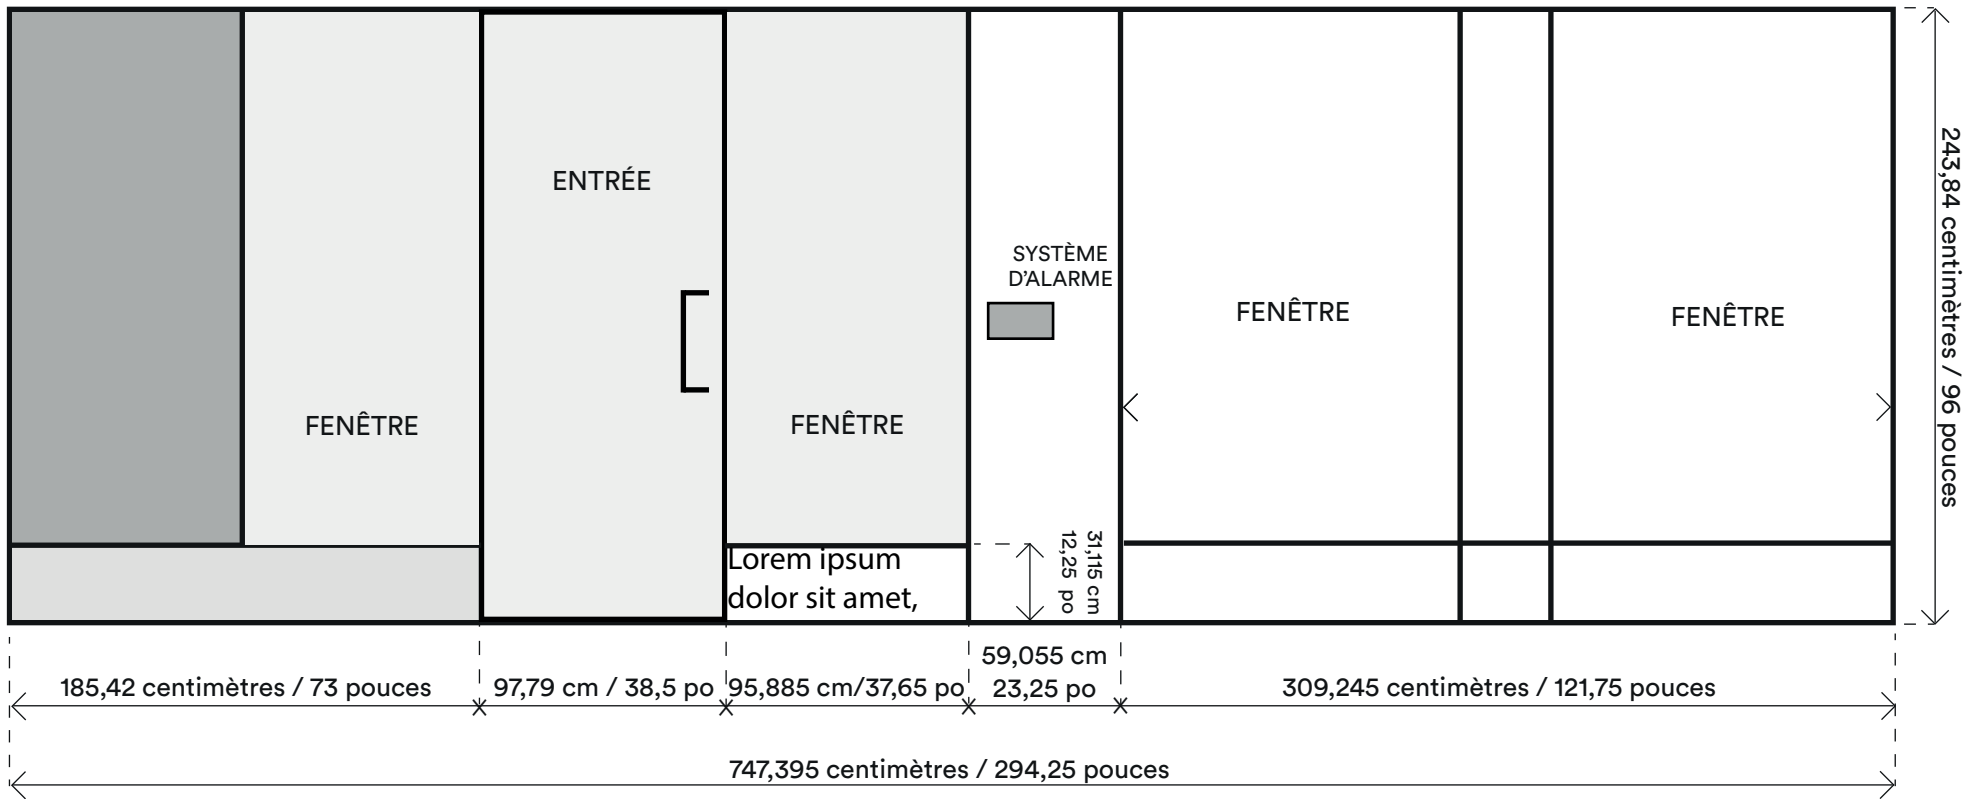

LA BANDE VIDÉO

PLAN DE LA GALERIE

SYSTÈME MÉTRIQUE (centimètres)
SYSTÈME IMPÉRIAL (pouces)

Galerie:

620, Côte d'Abraham, Québec

Ouvert durant les expositions du mercredi au dimanche, de 12h à 17h

Entrée libre

-> LES LIGNES NOIRES REPRÉSENTENT LES MURS SUR LESQUELS IL EST POSSIBLE DE PROJETER.

-> IL Y A PLUSIEURS PRISES DE COURANT AU PLAFOND QUI ALIMENTENT L'ÉCLAIRAGE. VOUS POUVEZ LES UTILISER POUR D'AUTRES BESOINS.

—> CÔTE D'ABRAHAM <—

MUR NORD

MUR SUD

MUR EST

MUR OUEST

APERÇU DE LA GALERIE

APERÇU DE LA GALERIE

APERÇU DE LA GALERIE