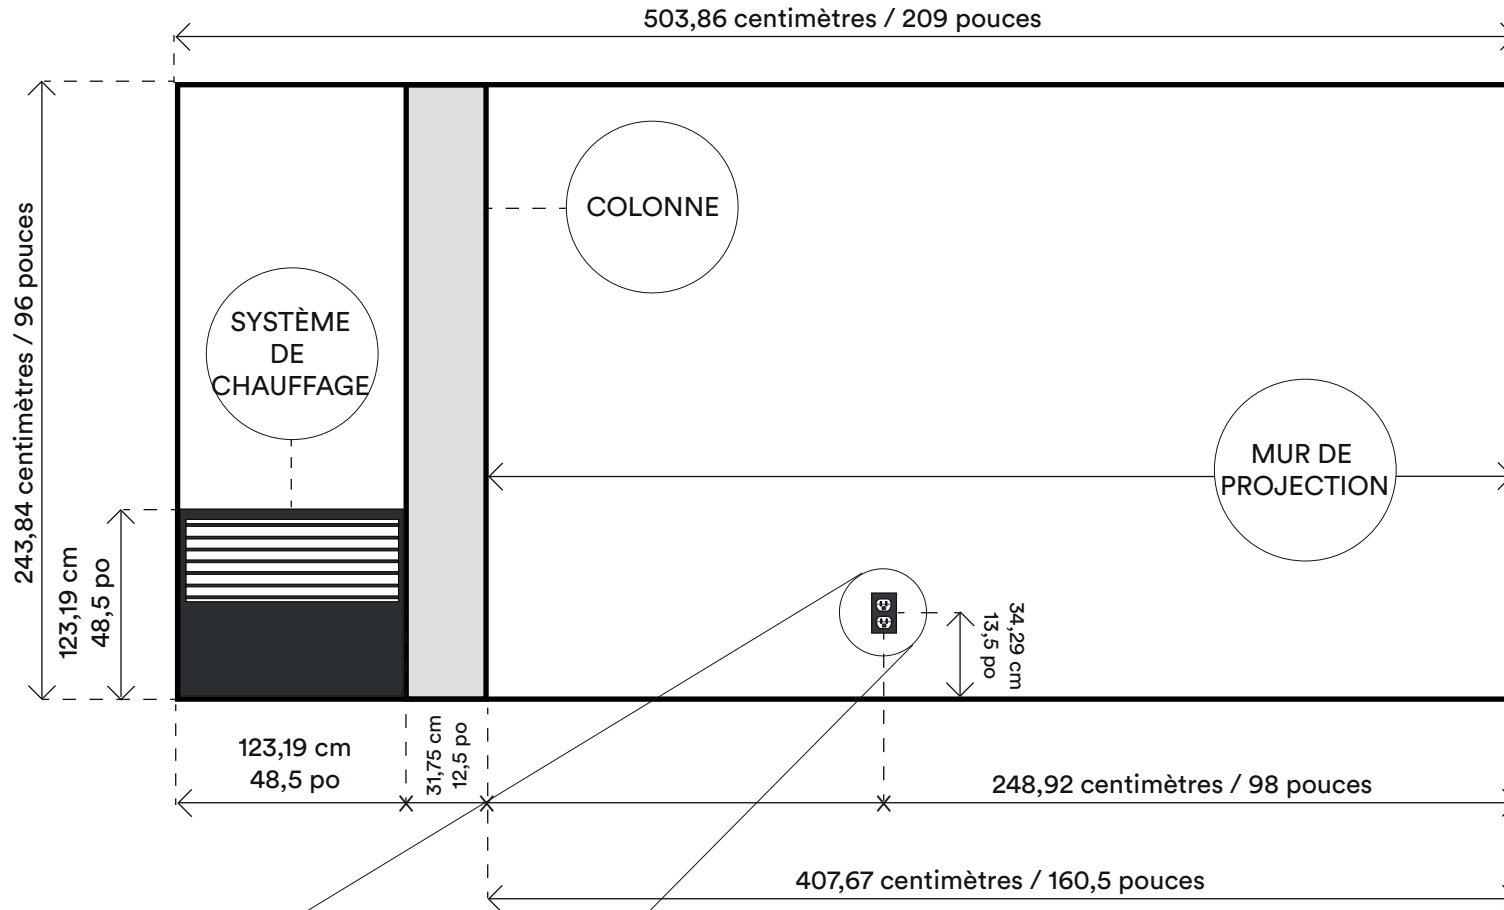

LA BANDE VIDÉO

PLAN DE LA GALERIE

SYSTÈME MÉTRIQUE (centimètres)
SYSTÈME IMPÉRIAL (pouces)

Galerie:

620, Côte d'Abraham, Québec

Ouvert durant les expositions du mercredi au dimanche, de 12h à 17h

Entrée libre

-> LES LIGNES NOIRES REPRÉSENTENT LES MURS SUR LESQUELS IL EST POSSIBLE DE PROJETER.

-> IL Y A PLUSIEURS PRISES DE COURANT AU PLAFOND QUI ALIMENTENT L'ÉCLAIRAGE. VOUS POUVEZ LES UTILISER POUR D'AUTRES BESOINS.

—> CÔTE D'ABRAHAM <—

MUR NORD

MUR SUD

MUR EST

MUR OUEST

APERÇU DE LA GALERIE

APERÇU DE LA GALERIE

APERÇU DE LA GALERIE

APERÇU DE LA GALERIE

Credit photo: Etienne Boucher.

CÔTES DROITS ET ANGLES ÉGAUX / A ROOM OF AN ETERNAL BEAUTY FIXE @squarefemininity, Annie Ballargeon, 2021

APERÇU DE LA GALERIE

APERÇU DE LA GALERIE

APERÇU DE LA GALERIE