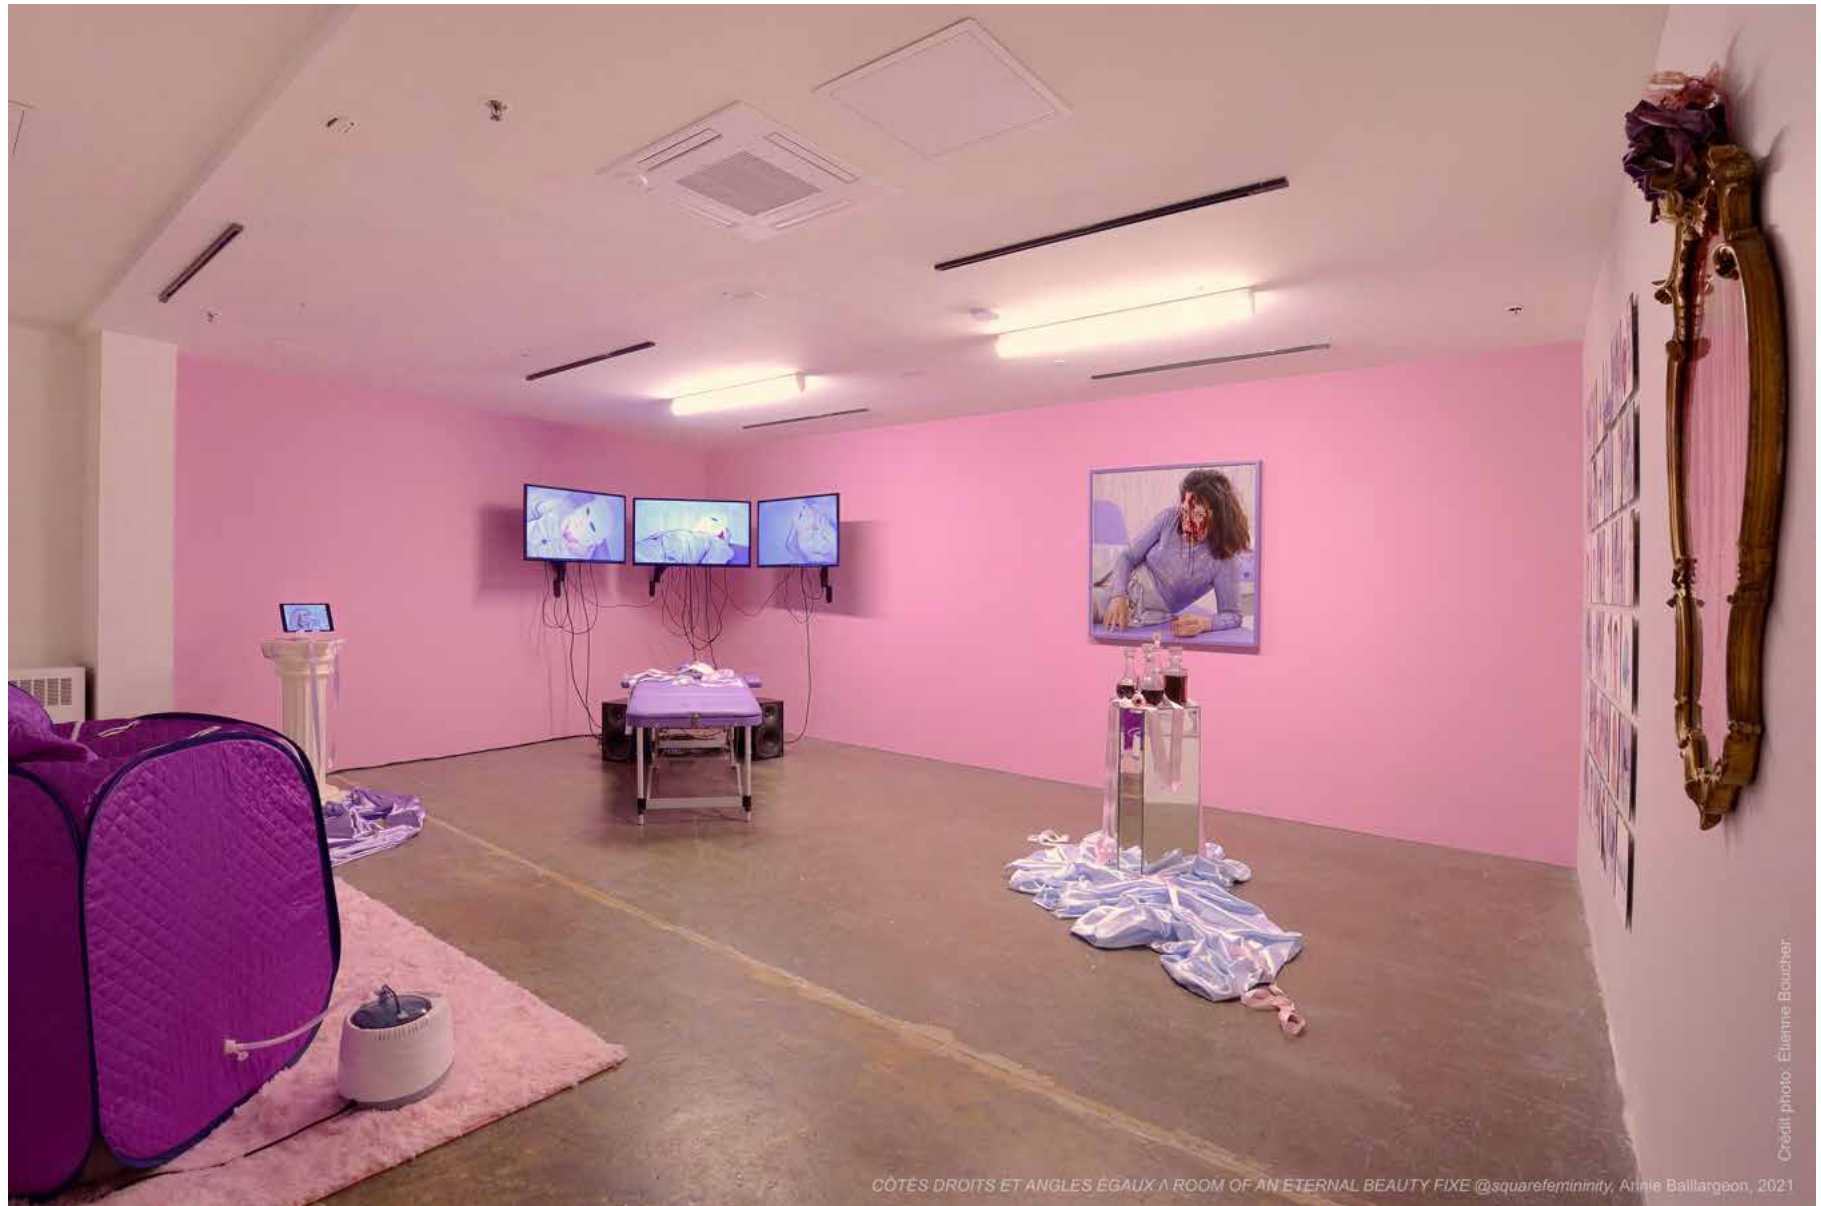

APERÇU DE LA GALERIE

Credit photo: Etienne Boucher.

CÔTES DROITS ET ANGLES ÉGAUX / A ROOM OF AN ETERNAL BEAUTY FIXE @squarefemininity, Annie Ballargeon, 2021

APERÇU DE LA GALERIE

APERÇU DE LA GALERIE

APERÇU DE LA GALERIE