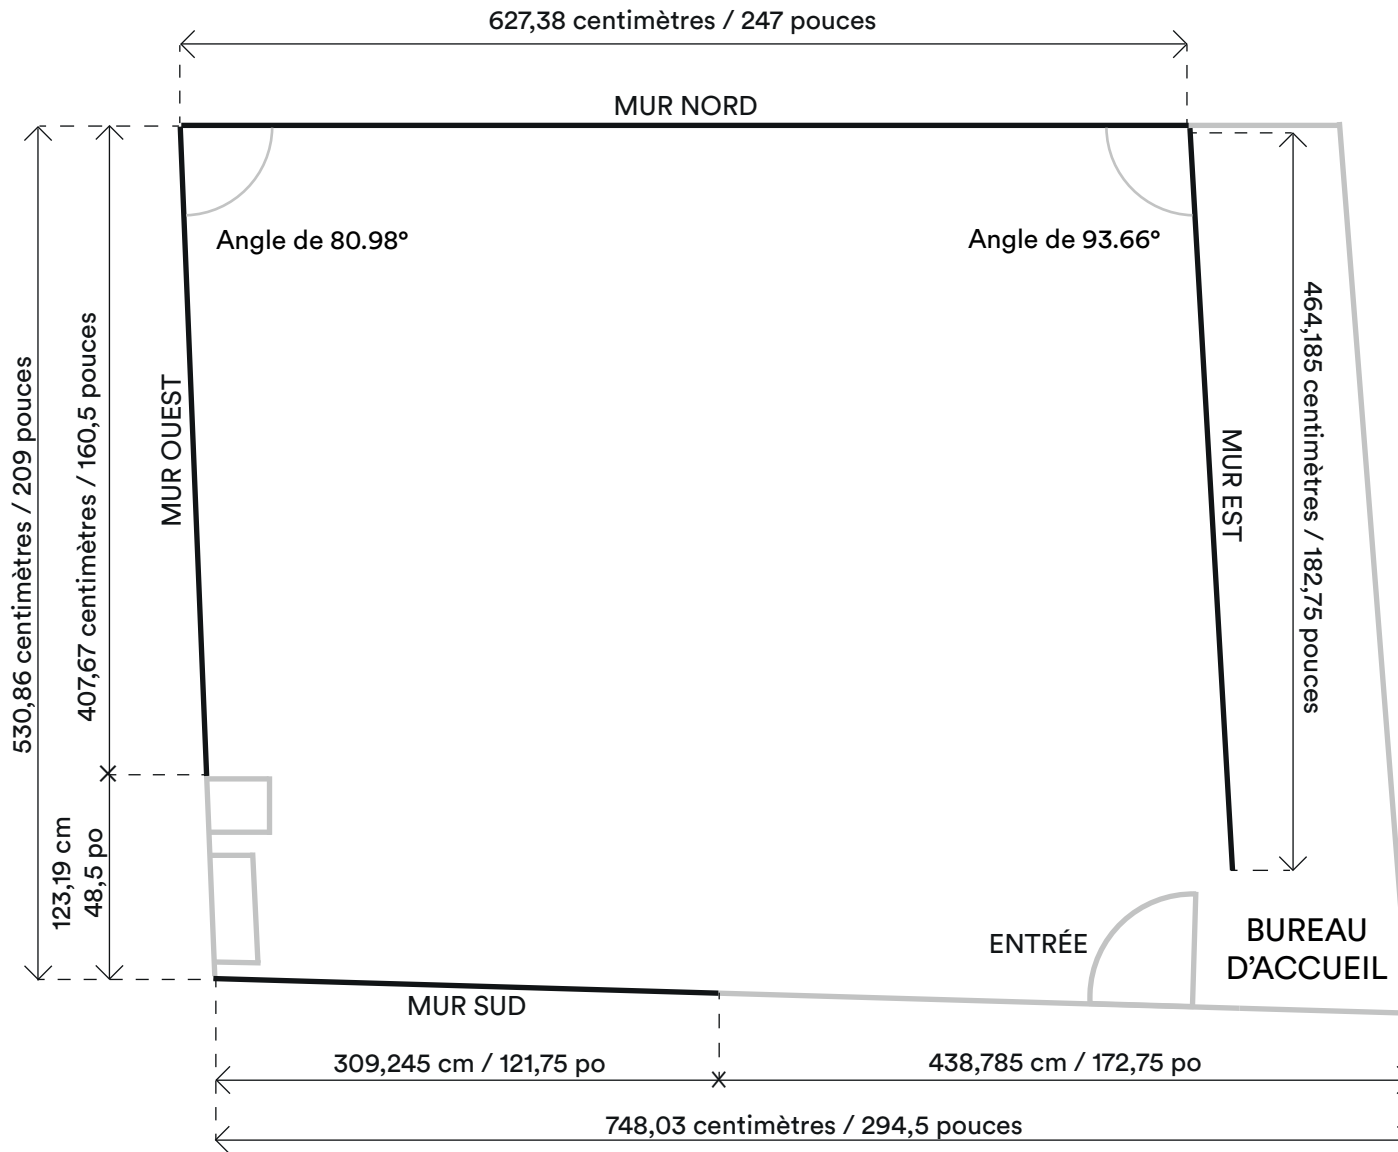

LA BANDE VIDÉO

PLAN DE LA GALERIE

SYSTÈME MÉTRIQUE (centimètres)
SYSTÈME IMPÉRIAL (pouces)

Galerie:

620, Côte d'Abraham, Québec

Ouvert durant les expositions du mercredi au dimanche, de 12h à 17h

Entrée libre

Bureaux et studios :

541, Saint-Vallier Est B.P. 2

Québec (QC), G1K 3P9

Ouverts du lundi au vendredi, de 9h à 17h

dt@labandevideo.com

VUE EN PLAN

-> LA HAUTEUR DES MURS EST DE 243,84 CENTIMÈTRES / 96 POUCES.

-> LES LIGNES NOIRES REPRÉSENTENT LES MURS SUR LESQUELS IL EST POSSIBLE DE PROJETER.

-> IL Y A PLUSIEURS PRISES DE COURANT AU PLAFOND QUI ALIMENTENT L'ÉCLAIRAGE. VOUS POUVEZ LES UTILISER POUR D'AUTRES BESOINS.

—> CÔTE D'ABRAHAM <—

MUR NORD

MUR SUD

MUR EST

MUR OUEST

APERÇU DE LA GALERIE

APERÇU DE LA GALERIE

APERÇU DE LA GALERIE