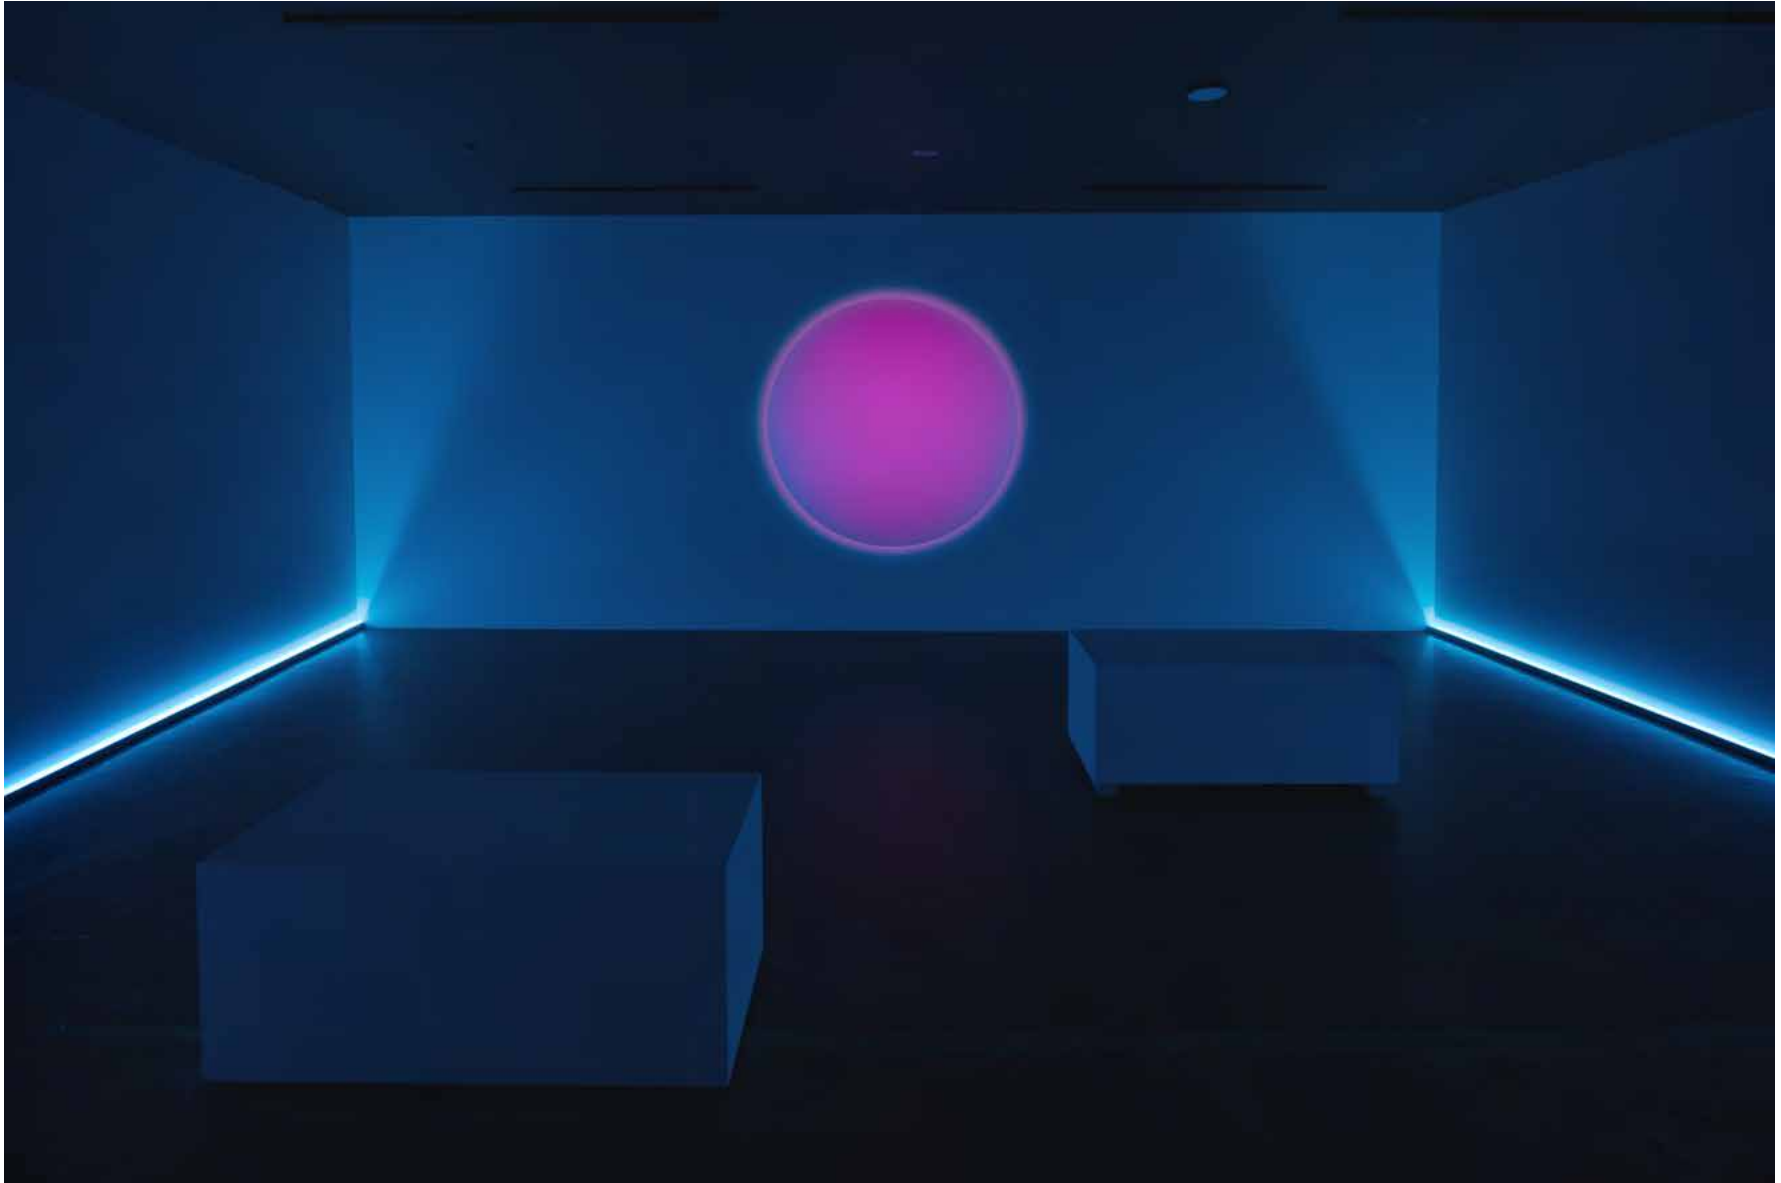

APERÇU DE LA GALERIE